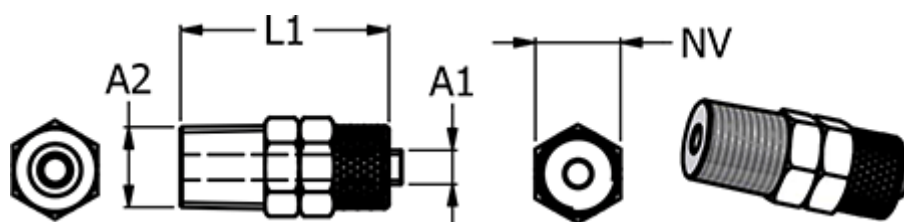

Varenummer: 5861161810  
Beskrivelse: Push-on fitting 11.618-10, metal Ø10/8-R 1/8"  
Lige union

## Mål

Gevind A2	= R 1/8"
L1	= 29.5
NV	= 14
Slangediameter A1	= 10/8